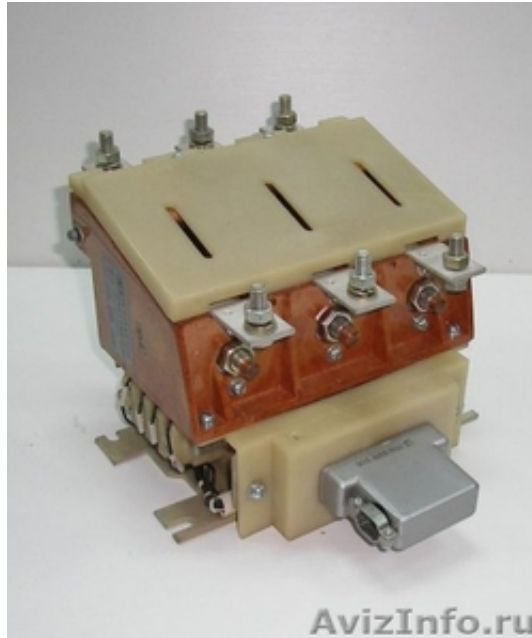

Продам:Контакторы КВТ1,КВТ2,КВ1,КТ,КТП.автоматические выключатели

Ульяновск, Россия

Продам:Контакторы КВТ1, КВТ2, КВ1, КТ, КТП.автоматические выключатели

КВТ-10-4/400 220В 68900

КВТ 1, 14-2, 5/160А 220В, 380В 12720

КВТ 1, 14-2, 5/160А 110В 15476

КВТ 1, 14-2, 5/160А-УЗ-1-Ш-К 110В 12720

КВТ 1, 14-2, 5/250А 220В, 380В 12720

КВТ 1, 14-2, 5/250А 110В 15476

Продам: Контакторы КВТ1, КВТ2, КТ, КТП.

КВТ 1, 14 160А/250А 220В Блок защиты БЗЭ-1=21200

КВТ 1, 14-2, 5/250А-УЗ-1-Ш-К 110В=12720

КВТ 1, 14-4/400А 220В, 380В=13780

КВТ 1, 14-4/400А 110В=17596

КВТ2 1, 14-5/630А 220В, 380В=29680

КВТ2 1, 14-5/630А 110В=34556

КВТ2 1, 14-6, 3/1000А 220В, 380В=29680

КВТ2 1, 14-6, 3/1000А 110В=34556

КВ1 160А 220В Чебоксары=9540

КВ1 250А 220В Чебоксары=10600

КВ1 400А 220В Чебоксары=12720

КВ1 400А 2полюса 1140В, управление 220В Чебоксары=10600

КВ1 160А 220 Новосибирск=9540

КВ1 250А 220 Новосибирск=10600

КТ-6013 =4261

КТ-6022 =2863

КТ-6023 =4261

КТ-6033 =5300

КТ-6043 =6996

КТ-6643 =6996

КТ-6053 =8056

КТП-6023 =3710

КТП-6033 =3710

КТП-6043 БУЗ 220В =9010