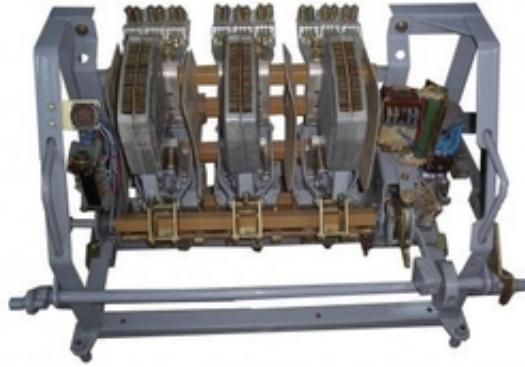

Продам: АВМ4,АВМ10,АВМ15,АВМ20,автоматические выключатели.

AvizInfo.ru

Ульяновск, Россия

Продам: АВМ4, АВМ10, АВМ15, АВМ20, автоматические выключатели.

АВМ 4 С/Н (200-400А)Стационарный, ручной привод=19080
АВМ 4 С/Н (200-400А)Стационарный, электромоторный привод=22260
АВМ 4 СВ/НВ (200-400А)Выкатной, ручной привод=21200
АВМ 4 СВ/НВ (200-400А)Выкатной, электромоторный привод=25440
АВМ 10 С/Н (500-1000А)Стационарный, ручной привод=20140
АВМ 10 С/Н (500-1000А)Стационарный, электромоторный привод=23320
АВМ 10 СВ/НВ (500-1000А)Выкатной, ручной привод=25440
АВМ 10 СВ/НВ (500-1000А)Выкатной, электромоторный привод=29680
АВМ 15 С/Н (800-1500А)Стационарный, ручной привод=36040
АВМ 15 С/Н (800-1500А)Стационарный, электромоторный привод=39220
АВМ 15 СВ/НВ (800-1500А)Выкатной, ручной привод=46640
АВМ 15 СВ/НВ (800-1500А)Выкатной, электромоторный привод=49820
АВМ 20 С/Н (1000-2000А) Стационарный, ручной привод=48760
АВМ 20 С/Н (1000-2000А) Стационарный, электромоторный привод=50880
АВМ 20 СВ/НВ (1000-2000А)Выкатной, ручной привод=53000
АВМ 20 СВ/НВ (1000-2000А)Выкатной, электромоторный привод=56180