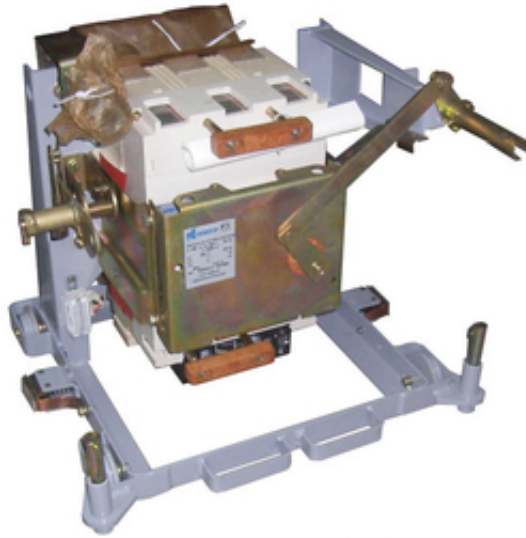

Автоматический выключатель АВ2М4,10,15,20.

AvizInfo.ru

Ульяновск, Россия

AB2M4C-55-41(200-400A) Стационарный, ручной привод-41040р
AB2M4C-55-41(200-400A) Стационарный, электромагнитный привод-47800р
AB2M4CB-55-41(200-400A) Выкатной, ручной привод-62700р
AB2M4CB-55-41(200-400A) Выкатной, электромагнитный привод-67900р
AB2M10C-55-41(500-1000A) Стационарный, ручной привод-45300р
AB2M10C-55-41(500-1000A) Стационарный, электромагнитный привод-51780р
AB2M10CB-55-41(500-800A) Выкатной, ручной привод-62700р
AB2M10CB-55-41(500-800A) Выкатной, электромагнитный привод-67900р
AB2M15C-55-43(1000-1500A) Стационарный, ручной привод-83648р
AB2M15C-55-43(1000-1500A) Стационарный, электромагнитный привод-88050р
AB2M15CB-55-43(1000-1200A) Выкатной, электромагнитный привод-100300р
AB2M20C-55-43(1500-2000A) Стационарный, электромагнитный привод-110590р
AB2M20CB-55-43(1000-1500A) Выкатной, электромагнитный привод-135500р
AB2M4H-53-41(200-400A) Стационарный, ручной привод-41040р
AB2M4H-53-41(200-400A) Стационарный, электромагнитный привод-47800р
AB2M4HB-53-41(200-400A) Выкатной, ручной привод-62700р
AB2M4HB-53-41(200-400A) Выкатной, электромагнитный привод-67900р
AB2M10H-53-41(500-1000A) Стационарный, ручной привод-45300р
AB2M10H-53-41(500-1000A) Стационарный, электромагнитный привод-51780р
AB2M10HB-53-41(500-800A) Выкатной, ручной привод-62700р
AB2M10HB-53-41(500-800A) Выкатной, электромагнитный привод-67900р
AB2M15H-53-43(1000-1500A) Стационарный, ручной привод-83648р