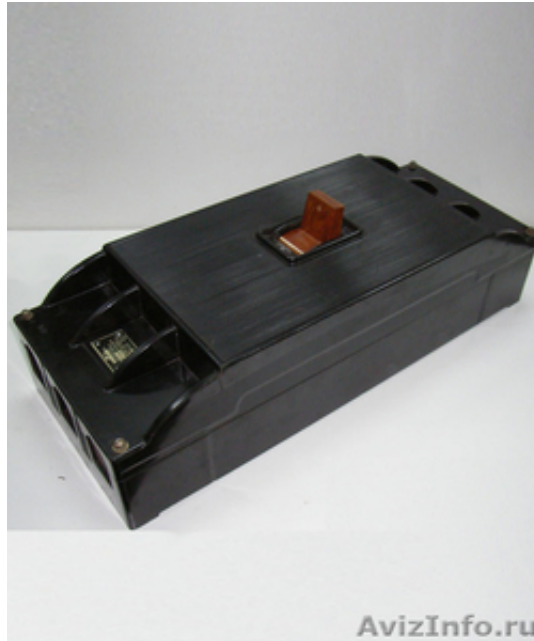

**Автоматический выключатель А3144,3716,3726.**

Ульяновск, Россия

А3144(250-400А) Стационарный, ручной привод-5400р  
А3144(500А, 600А) Стационарный, ручной привод-8400р  
А3716БУЗ(16-80А) Стационарный, ручной привод-2000р  
А3716БУЗ(100-125А) Стационарный, ручной привод-2500р  
А3716БУЗ 160А Стационарный, ручной привод-3300р  
А3716ФУЗ(16-80А) Стационарный, ручной привод-1750р  
А3716ФУЗ(100-125А) Стационарный, ручной привод-2200р  
А3716ФУЗ 160А Стационарный, ручной привод-2800р  
А3726ФУЗ 250А Стационарный, ручной привод-5940р  
А3726БУЗ 250А Стационарный, ручной привод-6652р  
ЦЕНЫ УКАЗАНЫ С НДС.