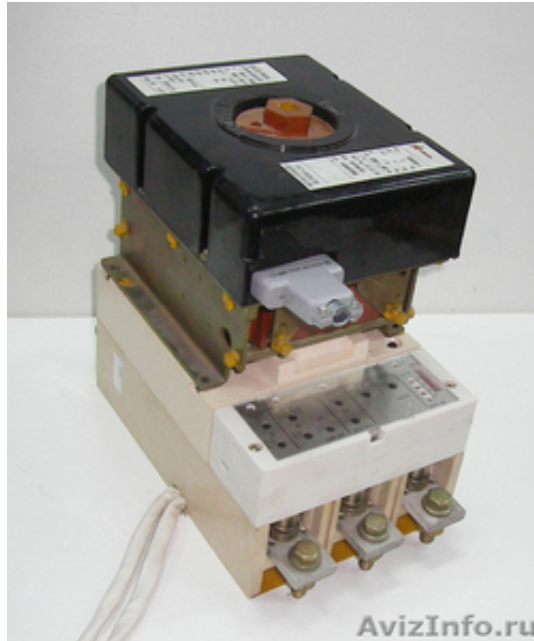

Выключатель автоматический ВА5135,5237,5735,5739,ВА08 до 800А.

Ульяновск, Россия

Выключатель автоматический ВА5135, 5237, 5735, 5739.

ВА5135 340010 Стационарный, ручной привод-1928р

ВА5237 340010 Стационарный, ручной привод-6000р

ВА5735 340010-100А, 150А, 250А-2200р

ВА57Ф35 340010-100А, 150А, 250А-2200р

ВА5735 341830-100А, 150А, 250А Стационарный, электромагнитный привод-5200р

ВА5739 340010 Стационарный, ручной привод-5500р

Выключатель автоматический ВА08 до 800А.