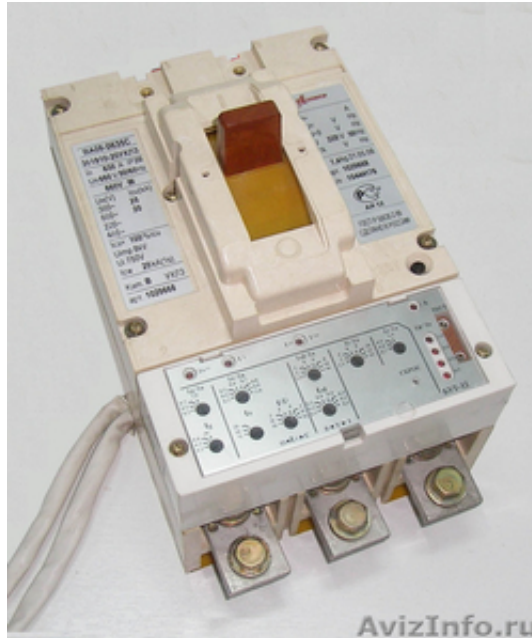

Выключатель автоматический ВА0436 до 400А, ВА5139 до 800А.

Ульяновск, Россия

Выключатель автоматический ВА0436 до 400А.

ВА0436-340010-до 100А Стационарный, ручной привод-2200р

ВА0436-340010-до 160А Стационарный, ручной привод-1820р

ВА0436-340010-250А Стационарный, ручной привод-2200р

ВА0436-340010-320А Стационарный, ручной привод-6059р

ВА0436-340010-400А Стационарный, ручной привод-6445р

ВА0436-840010-до 100А Стационарный, ручной привод-4348р

ВА0436-840010-до 160А Стационарный, ручной привод-4627р

ВА0436-840010-до 250А Стационарный, ручной привод-5161р

ВА0436-840010-320А Стационарный, ручной привод-9119р

ВА0436-840010-400А Стационарный, ручной привод-9289р