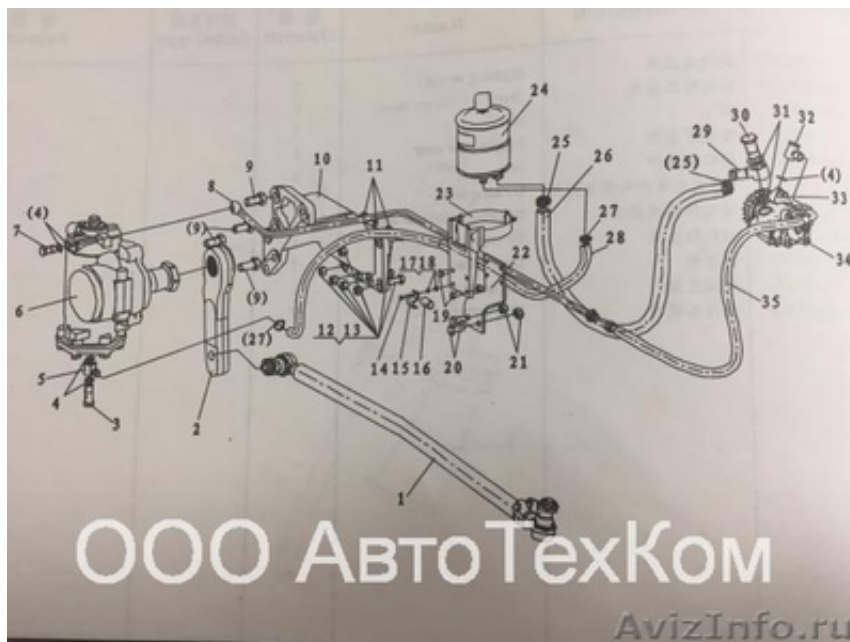

## Запчасти Shaanxi

Ульяновск, Россия

Запасные части рулевого управления: рулевое колесо DZ9112470030, вал рулевой колонки 81.46122.6112; гидравлическое устройство shaanxi: тяга рулевая продольная DZ9100430017, бачок гидроусилителя DZ9112470033, шланг ГУР резиновый 16900470020, насос гидроусилителя DZ95259130001, Шланг соединительный ГУР DZ9100470108. В Благовещенске большой склад запчастей на самосвалы Shaanxi.