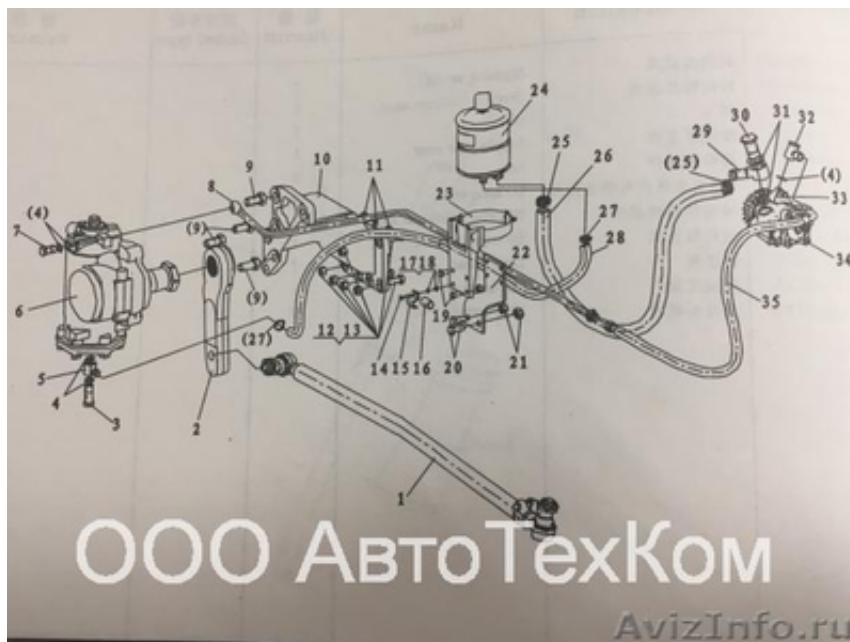

Запчасти Shaanxi

Ульяновск, Россия

Запасные части рулевого управления: рулевое колесо DZ9112470030, вал рулевой колонки 81.46122.6112; гидравлическое устройство shaanxi: тяга рулевая продольная DZ9100430017, бачок гидроусилителя DZ9112470033, шланг ГУР резиновый 16900470020, насос гидроусилителя DZ95259130001, Шланг соединительный ГУР DZ9100470108. В Благовещенске большой склад запчастей на самосвалы Shaanxi.